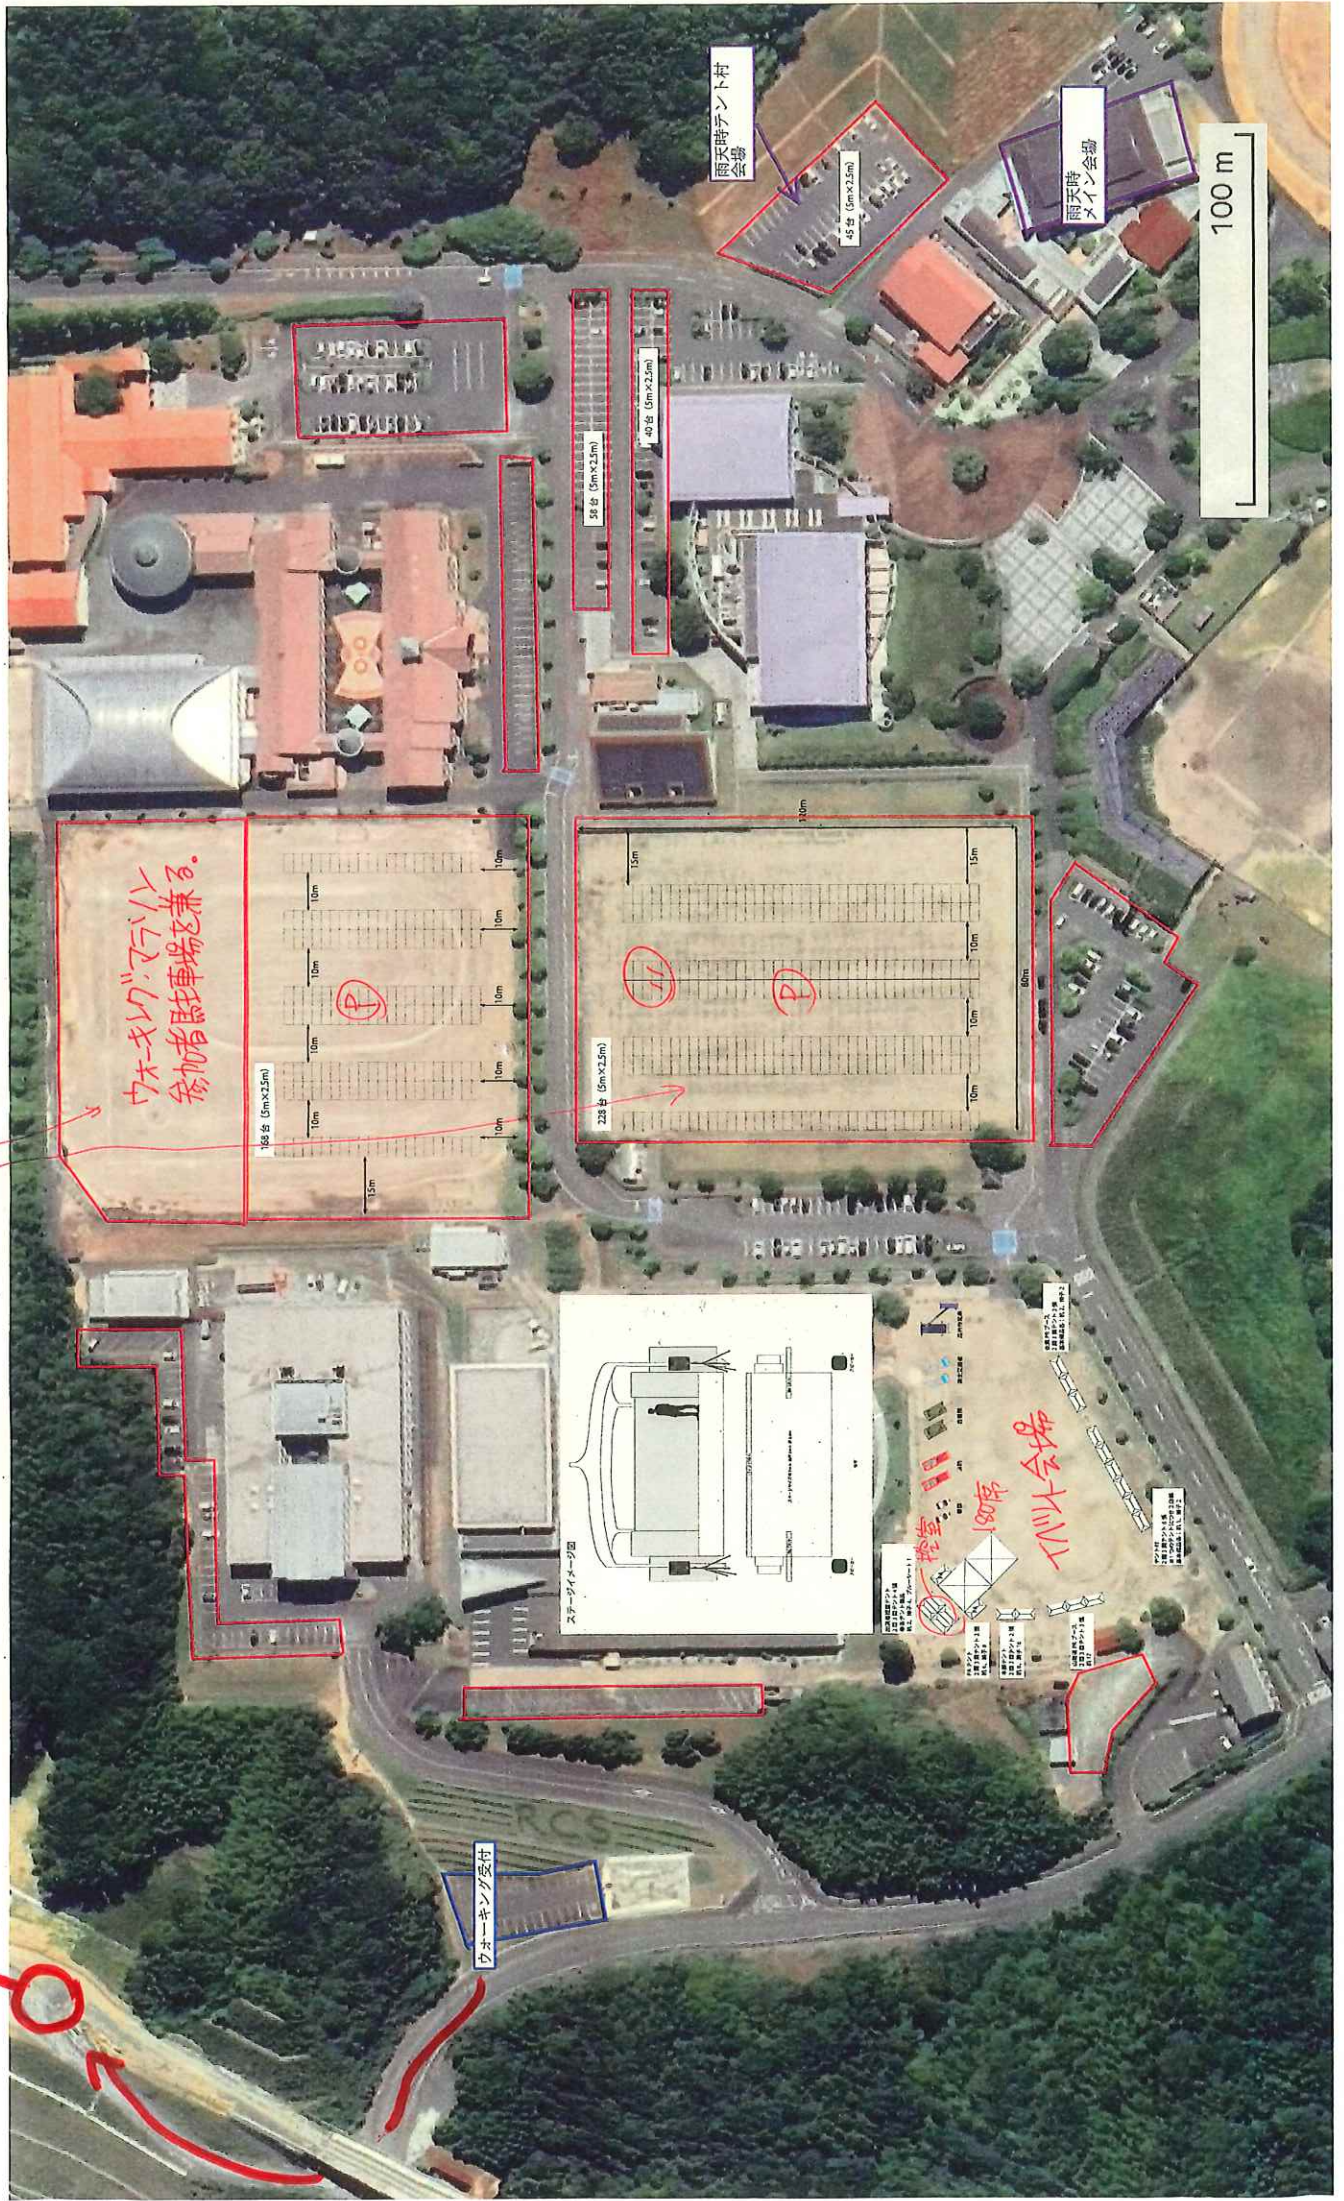

山陰道三隅・益田道路開通記念イベント 会場図
(三隅小学校 校庭)

本線(ウホ-エリ等)
インレット進入口(路)

ウホ-エリ・マリンモ駐車場は一般利用する。

ウホ-エリ 受付

雨天時 テント村 会場

雨天時 イベント会場

100 m

ステージインテイク